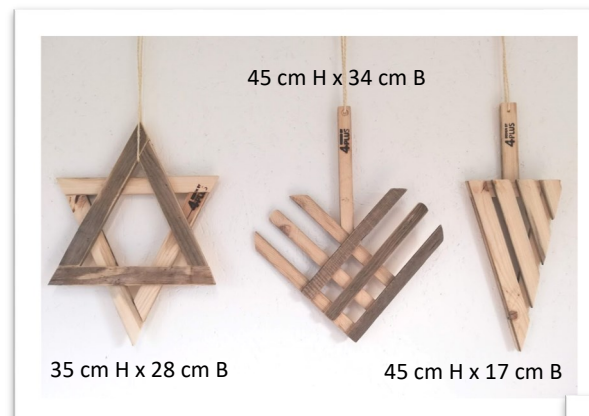

4Plus design

Hjerte stor 66 x 59 cm	145,-
Hjerte lille 49 x 40 cm	103,-
Stor tralle reol 110 L x 58 H x 37 B cm	899,-
Malkeskammel i tre str. samme pris pr stk.....	249,-
Kogle lille 23 cm.....	103,-
Kogle mellem 29 cm	205,-
Kogle stor 37 cm.....	309,-

... til et moderne hjem

Cubex bæk (1/2) 45 L x 45 H x 50 B cm	449,-
Cubex bæk 130 L x 48 H x 50 B cm	899,-
Tralle bæk m. skrå ben 140 L x 45 H x 37 B cm	827,-
Vaskebæk stor 120 L x 45 H x 31 B cm	799,-
Vaskebæk lille 50 L x 30 H x 31 B cm	299,-

4Plus design i genbrug

....til butik eller privat

Malkeskammel i tre str. samme pris pr stk.....	249,-
Tre højder 30, 45, 60 cm, sæde 28 cm dia.	
Stjernehylde 5 x 50 x 52 cm	90,-
Planke lille 45-55 cm	82,-
Planke mellem 60-65 cm	103,-
Planke stor 75-85 cm	139,-