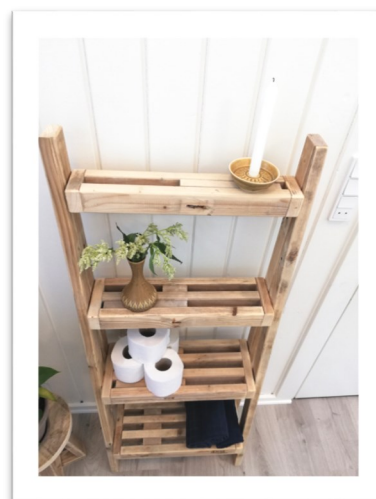

4PLUS SYDJYLLAND

Vinter 2021-22

”Drys ud med dine idéer, **4Plus** vil producere”

Alt kan laves efter dine mål - ring for pris.

4Plus design

Tralle stigerool lille 136 H x 56 B x 25 D cm..... 723,-

Tralle stigerool stor 200 H x 56 B x 37 D cm 1345,-