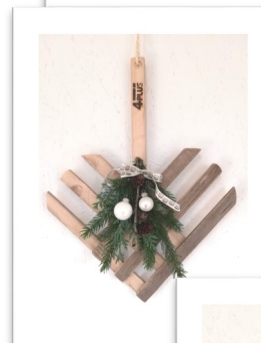

4Plus design i genbrug

....til butik eller privat

Malkeskammel i tre str. samme pris pr stk.....	249,-
Tre højder 30, 45, 60 cm, sæde 28 cm dia.	
Stjernehylde 5 x 50 x 52 cm	90,-
Planke lille 45-55 cm	82,-
Planke mellem 60-65 cm	103,-
Planke stor 75-85 cm	139,-

Julepynt hjerte, kræmmerhus og stjerne pr. stk..	65,-
1 sæt (hjerte, kræmmerhus og stjerne).....	160,-
Juletræ med grene 69 – 85 cm høj.....	237,-