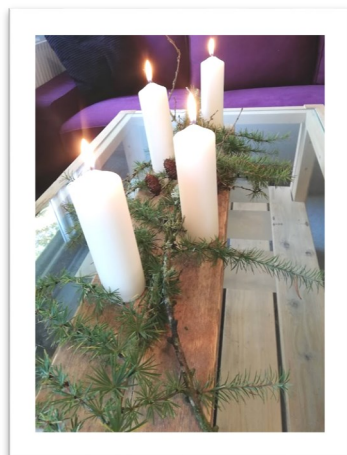

4Plus design i genbrug

....til butik eller privat

Malkeskammel i tre str. samme pris pr stk.....	249,-
Tre højder 30, 45, 60 cm, sæde 28 cm dia.	
Stjernehylde 5 x 50 x 52 cm	90,-
Planke lille 45-55 cm	82,-
Planke mellem 60-65 cm	103,-
Planke stor 75-85 cm	139,-

Julepynt hjerte, kræmmerhus og stjerne pr. stk..	65,-
1 sæt (hjerte, kræmmerhus og stjerne).....	160,-
Juletræ med grene 69 – 85 cm høj.....	237,-