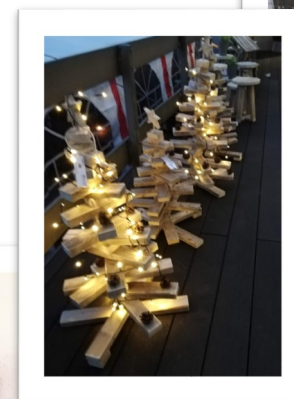

4Plus design i genbrug

....til butik eller privat

Malkeskammel i tre str. samme pris pr stk.....	249,-
Tre højder 30, 45, 60 cm, sæde 28 cm dia.	
Stjernehylde 5 x 50 x 52 cm	90,-
Planke lille 45-55 cm	82,-
Planke mellem 60-65 cm	103,-
Planke stor 75-85 cm	139,-

Julepynt hjerte, kræmmerhus og stjerne pr. stk..	65,-
1 sæt (hjerte, kræmmerhus og stjerne).....	160,-
Juletræ med grene 69 – 85 cm høj.....	237,-